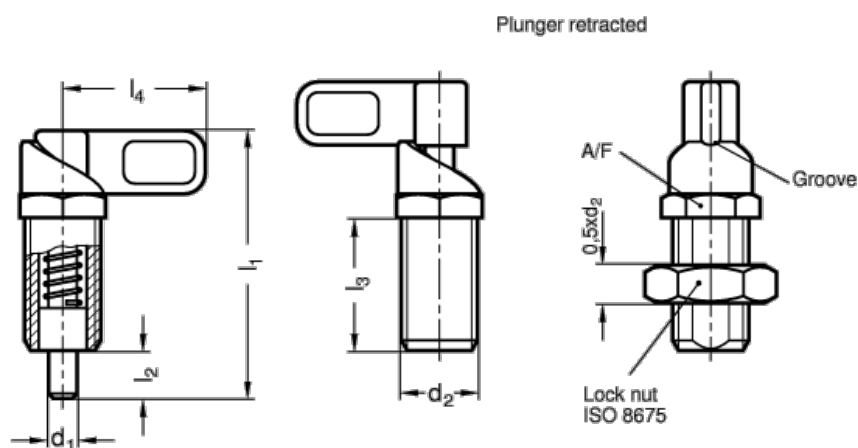

Varenummer: 2061284M1215A

Beskrivelse: E+G positioneringsbolt GN 612.8-4-M12x1.5-A

Mål

Mounting information

A/F = 13
d1 = 4
d2 = 12x1,5
L1 = 48
L2 = 8
L3 = 25
L4 = 25
load = 8

max. load = 22